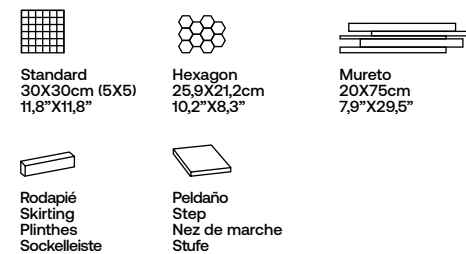

PIEZAS ESPECIALES · SPECIAL PIECES
PIÈCES SPÉCIALES · FORMSTÜCKE