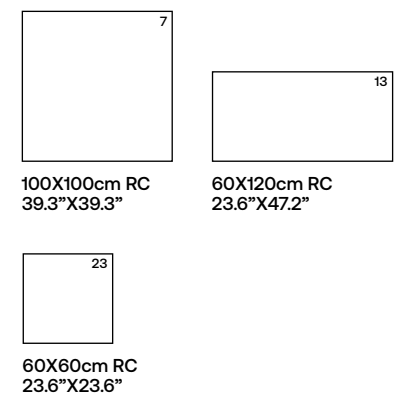

LIFESTYLE

PORCELAIN TILE

Grey

100X100cm RC - VPRG81
60X120cm RC - VPRG41
60X60cm RC - VPRG21

Pearl

100X100cm RC - VPRG81
60X120cm RC - VPRG41
60X60cm RC - VPRG21

Stone

100X100cm RC - VPRG81
60X120cm RC - VPRG41
60X60cm RC - VPRG21

matt finish → V3 shade variation

LIFESTYLE

INFORMACIÓN TÉCNICA · TECHNICAL INFORMATION
DONNÉES TECHNIQUES · TECHNISCHE MERKMALE

PORCELÁNICO · PORCELAIN TILE
GRÈS CÉRAM · FEINSTEINZEUG

COLORES · COLORS · COULEURS · FARBEN

FORMATOS · SIZES · TAILLES · FORMATE

PIEZAS ESPECIALES · SPECIAL PIECES
PIÈCES SPÉCIALES · FORMSTÜCKE

PACKING

DESARROLLO GRÁFICO · GRAPHIC DEVELOPMENT · DÉVELOPPEMENT GRAPHIQUE · GRAFIKEN

Stone 100X100cm

matt finish → V3 shade variation