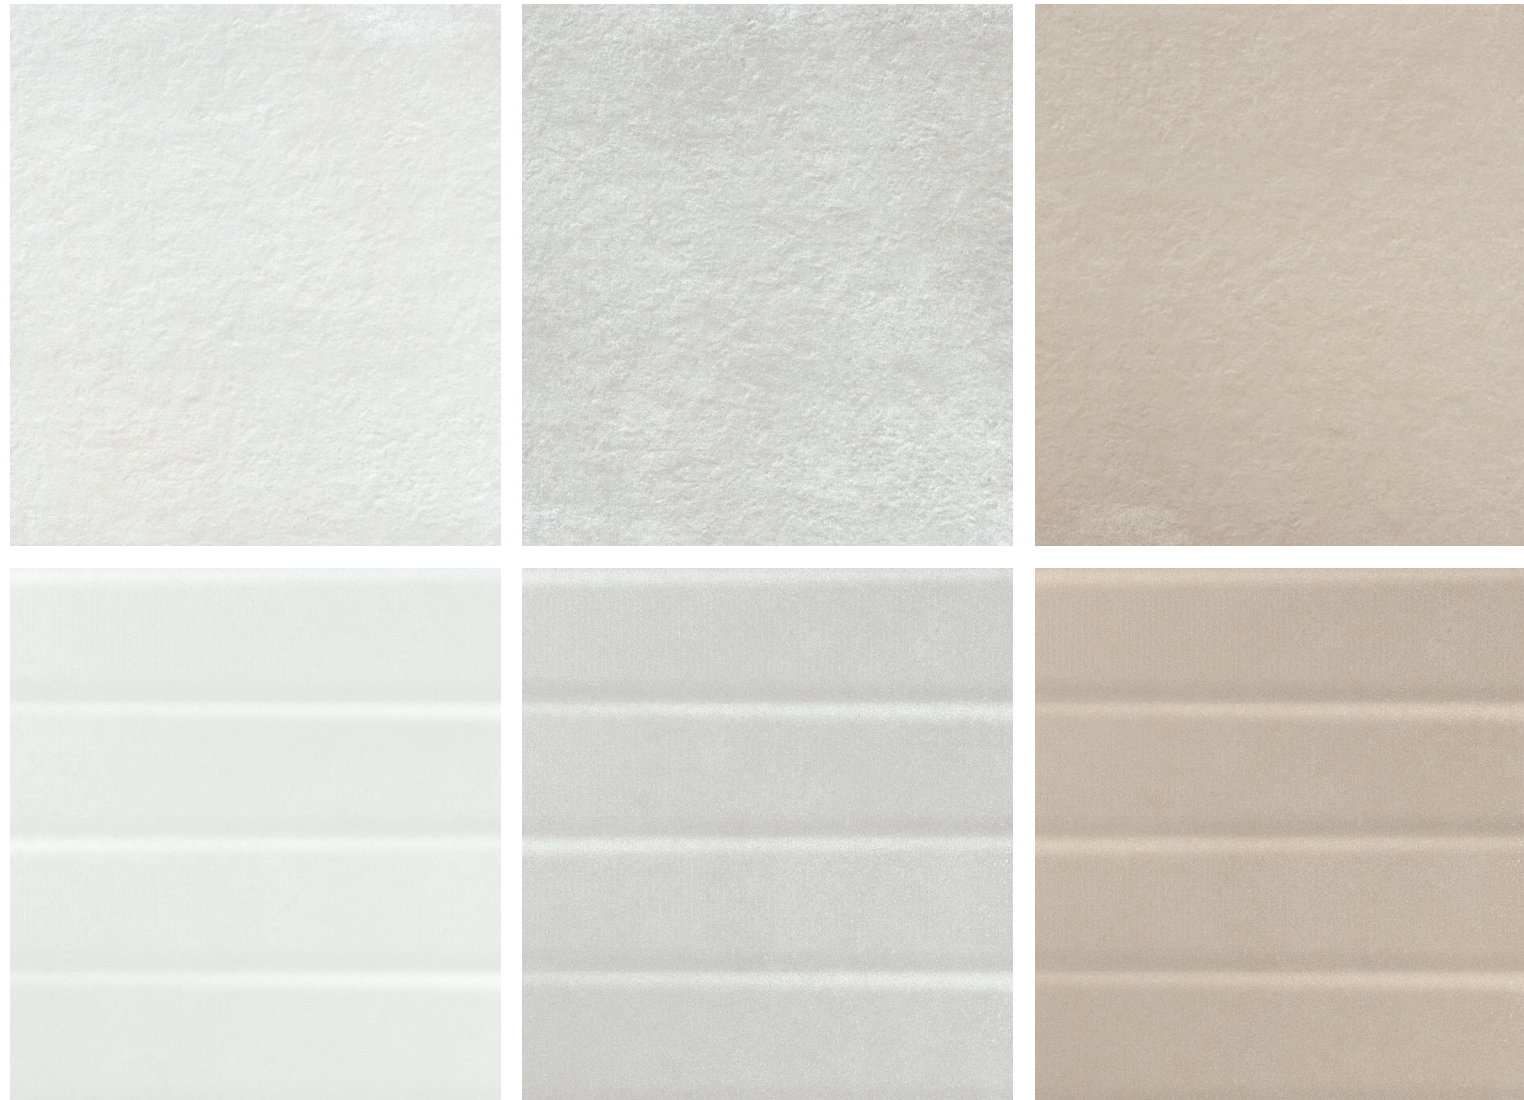

Public

WHITE BODY WALL TILE

White

33,3X90 CM RC - VRB103

33,3X90 CM RC DEC - VRB104

Grey

33,3X90 CM RC - VRB103

33,3X90 CM RC DEC - VRB104

Bone

33,3X90 CM RC - VRB103

33,3X90 CM RC DEC - VRB104

matt finish → V1 shade variation