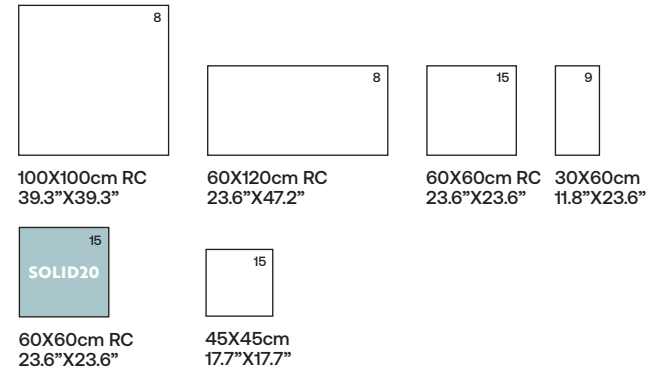

Public

INFORMACIÓN TÉCNICA · TECHNICAL INFORMATION
DONNÉES TECHNIQUES · TECHNISCHE MERKMALE

PORCELÁNICO · PORCELAIN TILE
GRÈS CÉRAM · FEINSTEINZEUG

REVESTIMIENTO PASTA BLANCA · WHITE BODY WALL TILE
FAÏENCE PÂTE BLANCHE · WEISSSCHERGIBE WANDFLIESEN

COLORES · COLORS · COULEURS · FARBEN

COLORES

FORMATOS · SIZES · TAILLES · FORMATE