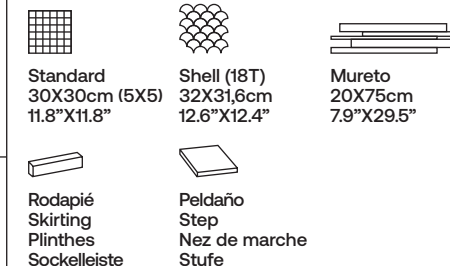

Standard
30X30cm (5X5)
11.8"X11.8"

Shell (18T)
32X31,6cm
12.6"X12.4"

Mureto
20X75cm
7.9"X29.5"

Rodapié
Skirting
Plinthes
Sockelleiste

Peldaño
Step
Nez de marche
Stufe

DESARROLLO GRÁFICO · GRAPHIC DEVELOPMENT · DÉVELOPPEMENT GRAPHIQUE · GRAFIKEN

Bone 100X100cm
↓