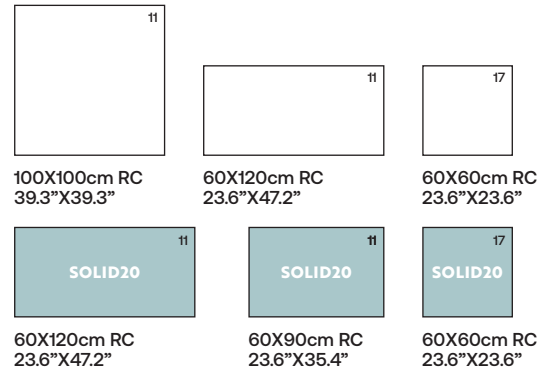

PIEZAS ESPECIALES · SPECIAL PIECES
PIÈCES SPÉCIALES · FORMSTÜCKE

Standard
30X30cm (5X5)
11,8"X11,8"

Hexagon
25,9X21,2cm
10,2"X8,3"

Mureto
20X75cm
7,9"X29,5"

VIDEO

FORMATOS · SIZES · TAILLES · FORMATE