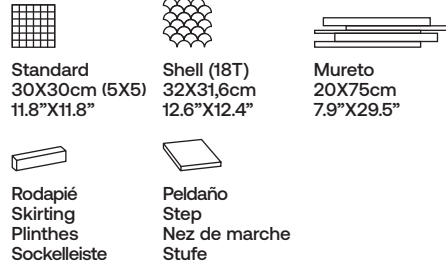

PORCELÁNICO · PORCELAIN TILE
GRÈS CÉRAM · FEINSTEINZEUG

COLORES · COLORS · COULEURS · FARBEN

PIEZAS ESPECIALES · SPECIAL PIECES
PIÈCES SPÉCIALES · FORMSTÜCKE

Standard
30X30cm (5X5)
11.8"X11.8"

Shell (18T)
32X31,6cm
12.6"X12.4"

Mureto
20X75cm
7.9"X29.5"

Rodapié
Skirting
Plinthes
Sockelleiste

Peldaño
Step
Nez de marche
Stufe

FORMATOS · SIZES · TAILLES · FORMATE

100X100cm RC
39.3"X39.3"

PACKING

DESARROLLO GRÁFICO · GRAPHIC DEVELOPMENT · DÉVELOPPEMENT GRAPHIQUE · GRAFIKEN

White 100X100cm
↓